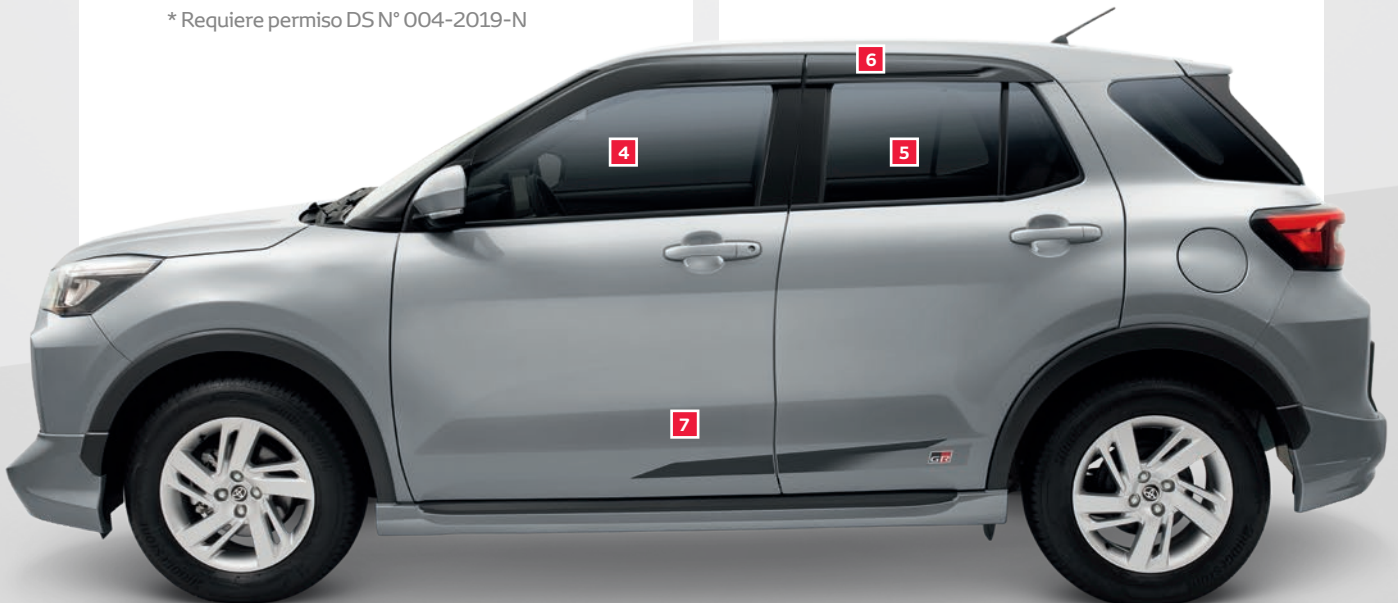

7. Body kit lateral GR
P5156BZAOA00

- Fabricado en Resina plástica PPE, termoformada y de bajo peso.
- Diseño exclusivo que complementa el aspecto deportivo en la zona lateral del vehículo.

*Requiere pintado. Consulte con su asesor.

PRÓXIMA
MENTE